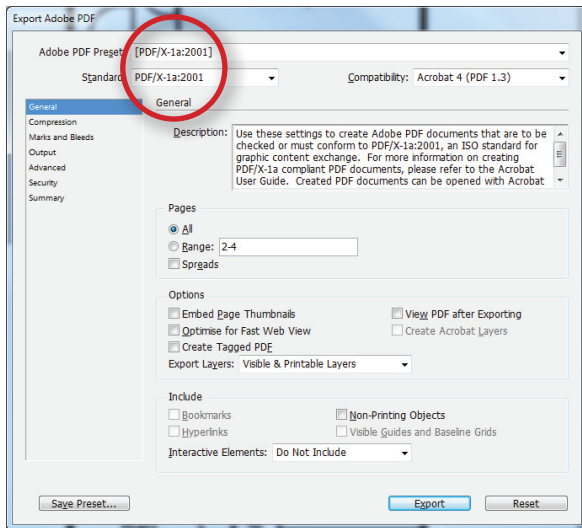

## CMYK ANYAGOK ESETÉBEN

profil kiválasztása

tömörítési beállítások  
(alaphelyzetben marad)

regisztrációs jelek  
és kifiző beállításai

az "Ink Manager"-nél a direktzínek  
bebontásának ellenőrzése