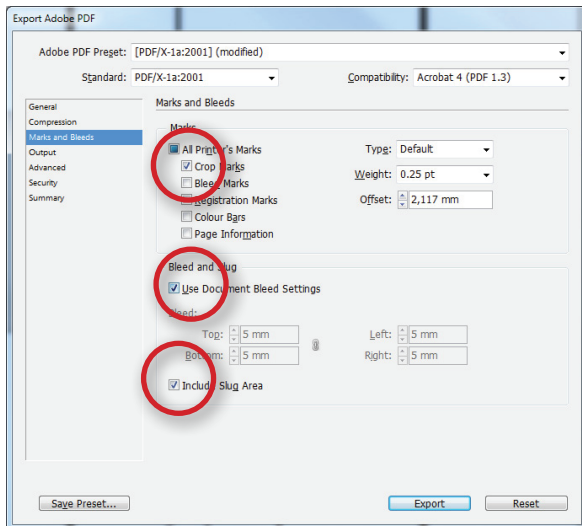

## CMYK ANYAGOK ESETÉBEN

profil kiválasztása

tömörítési beállítások  
(alaphelyzetben marad)

regisztrációs jelek  
és kifiző beállításai

az "Ink Manager"-nél a direktzínek  
bebontásának ellenőrzése