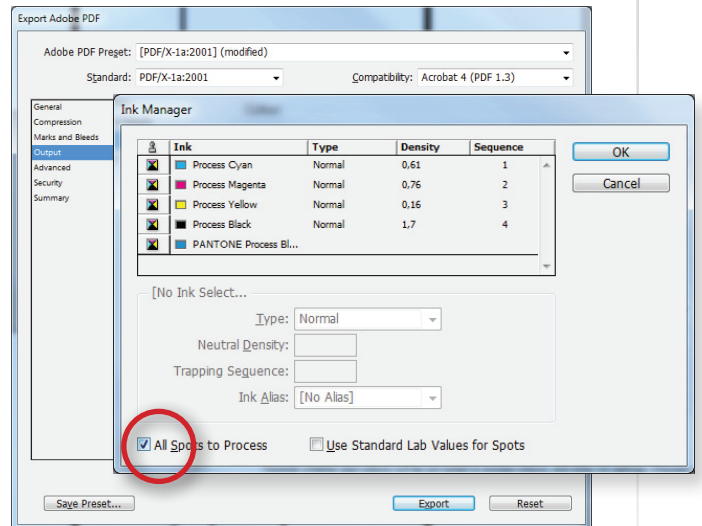

## CMYK ANYAGOK ESETÉBEN

profil kiválasztása

tömörítési beállítások  
(alaphelyzetben marad)

regisztrációs jelek  
és kifiző beállításai

az "Ink Manager"-nél a direktzínek  
bebontásának ellenőrzése