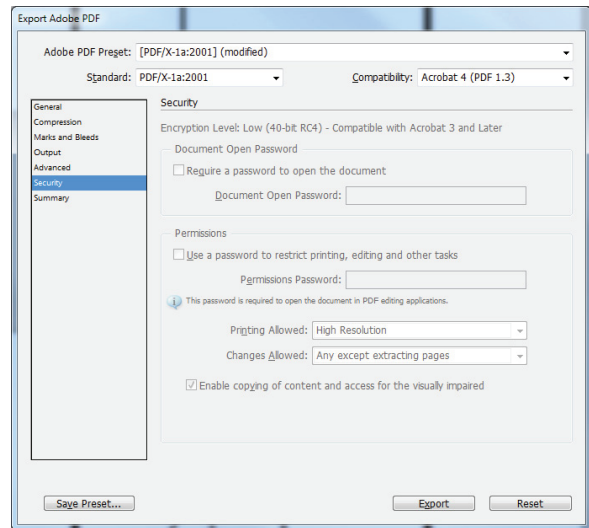

alaphelyzetben marad