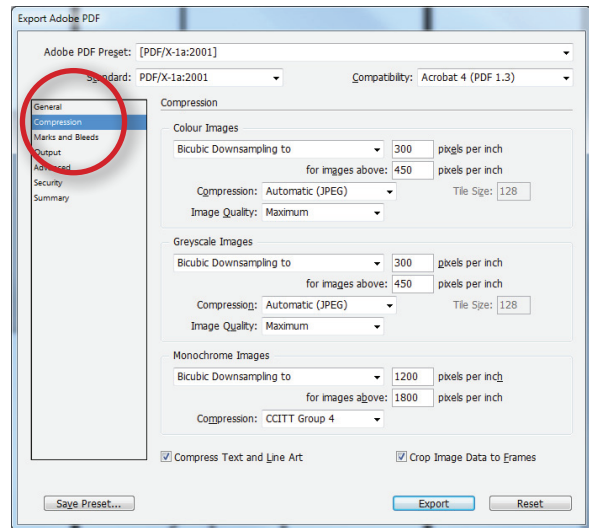

## CMYK ANYAGOK ESETÉBEN

profil kiválasztása

tömörítési beállítások  
(alaphelyzetben marad)

regisztrációs jelek  
és kifiző beállításai

az "Ink Manager"-nél a direktzínek  
bebontásának ellenőrzése