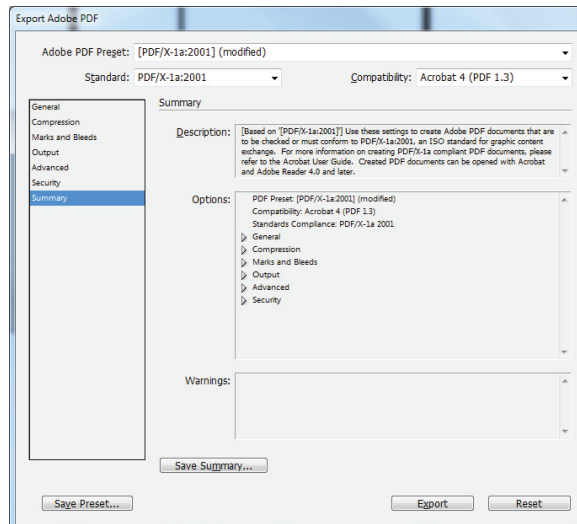

## CMYK ANYAGOK ESETÉBEN

profil kiválasztása

tömörítési beállítások  
(alaphelyzetben marad)

regisztrációs jelek  
és kifiző beállításai

az "Ink Manager"-nél a direktzínek  
bebontásának ellenőrzése

## CMYK ANYAGOK ESETÉBEN

alaphelyzetben marad

alaphelyzetben marad

összegzés