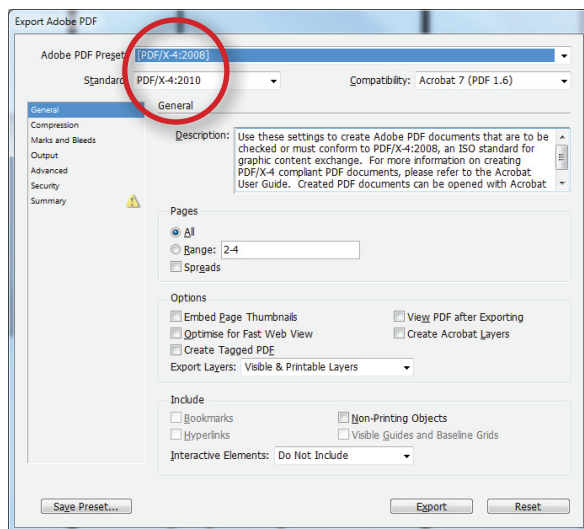

PDF EXPORTÁLÁS - PDF/X-4

DIREKTSZÍNES ANYAGOK ESETÉBEN

profil kiválasztása

tömörítési beállítások
(alaphelyzetben marad)

regisztrációs jelek
és kifiző beállításai

az "Ink Manager"-nél a direktszínek
ellenőrzése - az "All spot to Process"
kikapcsolása

PDF EXPORTÁLÁS - PDF/X-4

DIREKTSZÍNES ANYAGOK ESETÉBEN

alaphelyzetben marad

alaphelyzetben marad

összegzés