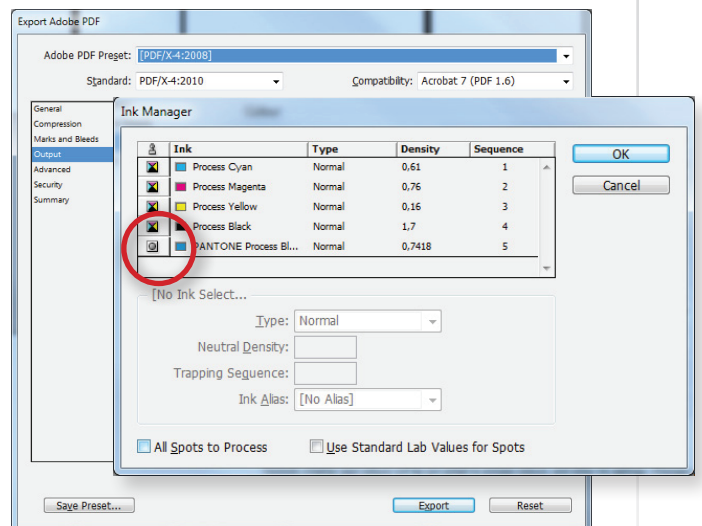

PDF EXPORTÁLÁS - PDF/X-4

DIREKTSZÍNES ANYAGOK ESETÉBEN

profil kiválasztása

tömörítési beállítások
(alaphelyzetben marad)

regisztrációs jelek
és kifiző beállításai

az "Ink Manager"-nél a direktszínek
ellenőrzése - az "All spot to Process"
kikapcsolása

PDF EXPORTÁLÁS - PDF/X-4

DIREKTSZÍNES ANYAGOK ESETÉBEN

alaphelyzetben marad

alaphelyzetben marad

összegzés