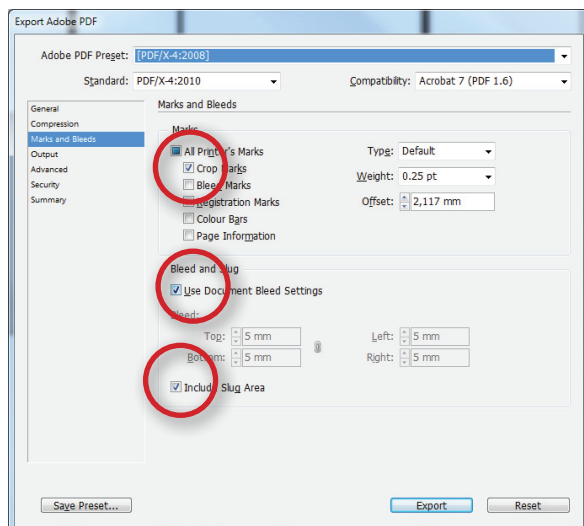

PDF EXPORTÁLÁS - PDF/X-4

DIREKTSZÍNES ANYAGOK ESETÉBEN

profil kiválasztása

tömörítési beállítások
(alaphelyzetben marad)

regisztrációs jelek
és kifiző beállításai

az "Ink Manager"-nél a direktszínek
ellenőrzése - az "All spot to Process"
kikapcsolása

PDF EXPORTÁLÁS - PDF/X-4

DIREKTSZÍNES ANYAGOK ESETÉBEN

alaphelyzetben marad

alaphelyzetben marad

összegzés