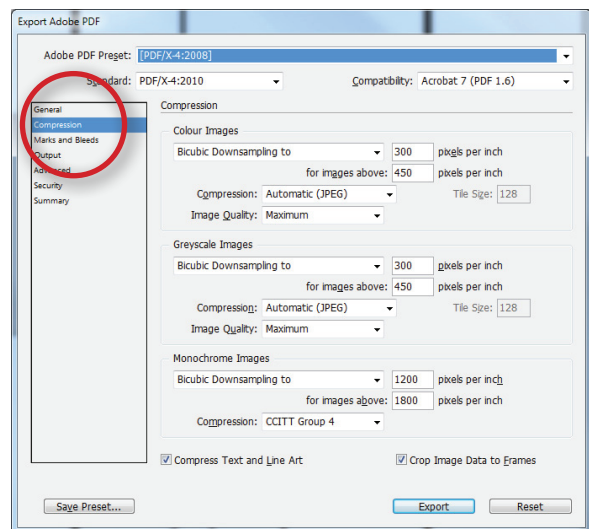

PDF EXPORTÁLÁS - PDF/X-4

DIREKTSZÍNES ANYAGOK ESETÉBEN

profil kiválasztása

tömörítési beállítások
(alaphelyzetben marad)

regisztrációs jelek
és kifiző beállításai

az "Ink Manager"-nél a direktszínek
ellenőrzése - az "All spot to Process"
kikapcsolása

PDF EXPORTÁLÁS - PDF/X-4

DIREKTSZÍNES ANYAGOK ESETÉBEN

alaphelyzetben marad

alaphelyzetben marad

összegzés