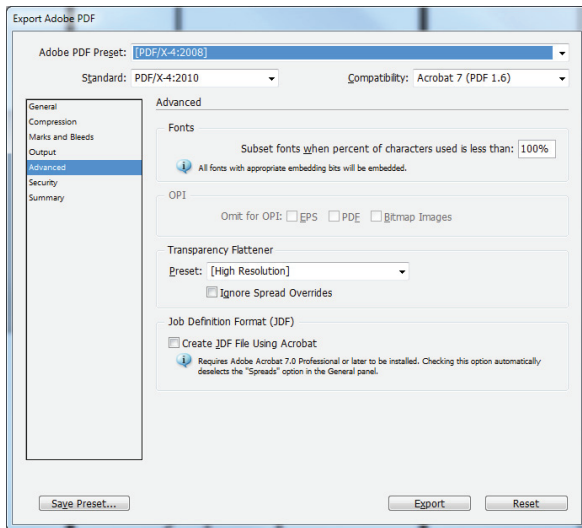

PDF EXPORTÁLÁS - PDF/X-4

DIREKTSZÍNES ANYAGOK ESETÉBEN

profil kiválasztása

tömörítési beállítások
(alaphelyzetben marad)

regisztrációs jelek
és kifiző beállításai

az "Ink Manager"-nél a direktszínek
ellenőrzése - az "All spot to Process"
kikapcsolása

PDF EXPORTÁLÁS - PDF/X-4

DIREKTSZÍNES ANYAGOK ESETÉBEN

alaphelyzetben marad

alaphelyzetben marad

összegzés