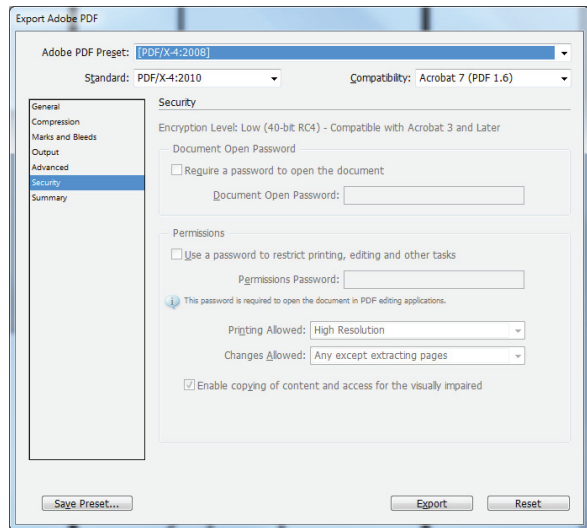

PDF EXPORTÁLÁS - PDF/X-4

DIREKTSZÍNES ANYAGOK ESETÉBEN

profil kiválasztása

tömörítési beállítások
(alaphelyzetben marad)

regisztrációs jelek
és kifiző beállításai

az "Ink Manager"-nél a direktszínek
ellenőrzése - az "All spot to Process"
kikapcsolása

PDF EXPORTÁLÁS - PDF/X-4

DIREKTSZÍNES ANYAGOK ESETÉBEN

alaphelyzetben marad

alaphelyzetben marad

összegzés